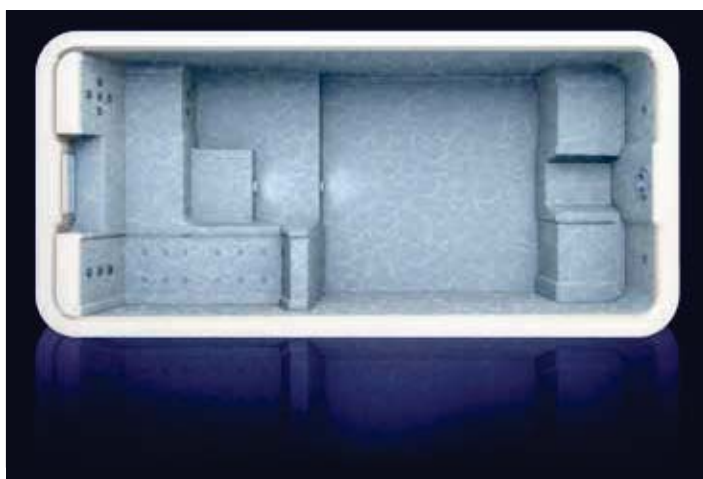

SPA IDROMASSAGGIO

NOVITÀ-2017

LIBERTY SPA