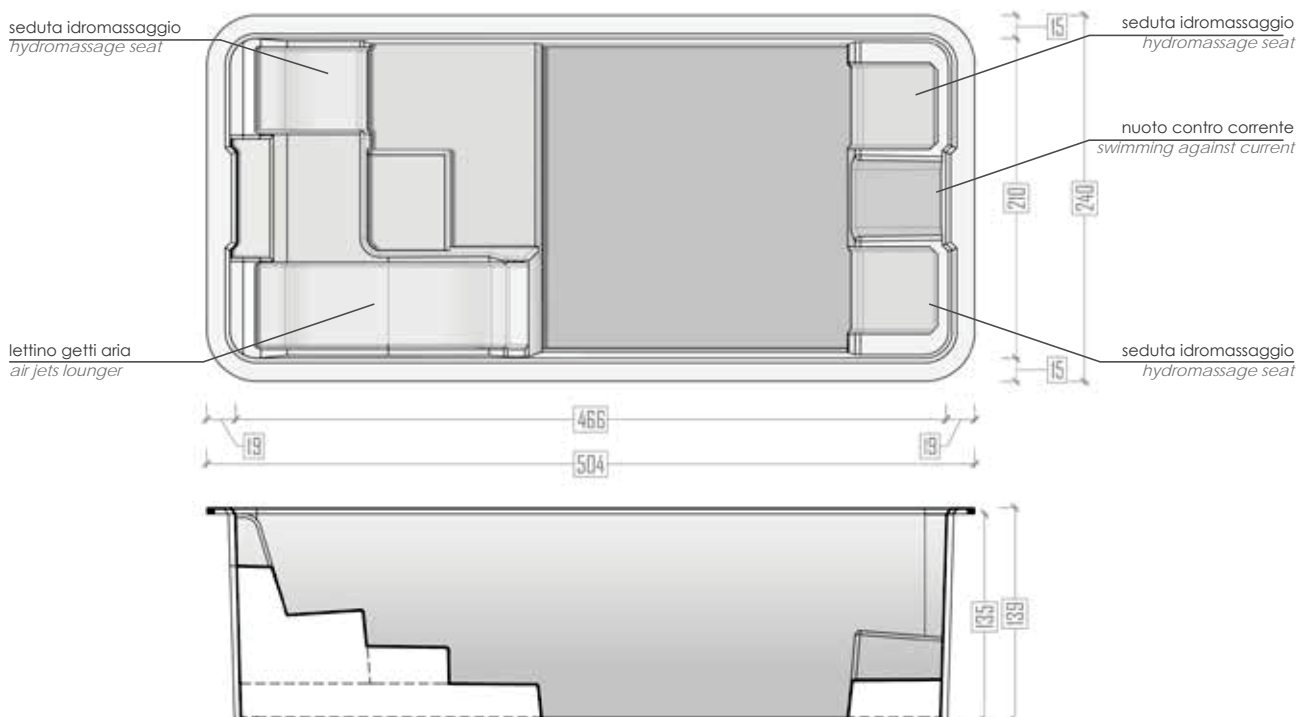

DIMENSIONI / DIMENSIONS:

Lunghezza interna: 4,62 m - Larghezza interna: 2,14 m / *Internal length: 4,62 m - Internal width: 2,14 m*

Lunghezza esterna con vani tecnici: 6,53 m / *External length with technical housings : 6,53 m*

DIMENSIONI / DIMENSIONS:

Lunghezza interna: 4,66 m - Larghezza interna: 2,10 m / Internal length: 4,66 m - Internal width: 2,10 m

Lunghezza esterna: 5,04 m - Larghezza esterna: 2,40 m / External length: 5,04 m - External width: 2,40 m

Altezza: 1,39 m / Height: 1,39 m

SPA IDROMASSAGGIO

COLORI / COLORS

Grigio
Grey

Bianco
White

Sabbia
Sand

Azzurro chiaro
Light blue

EQUIPAGGIAMENTO / EQUIPMENT