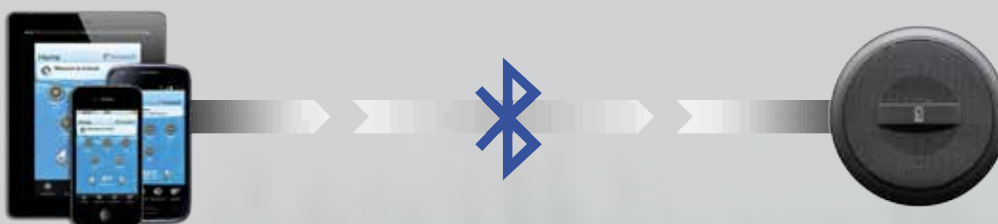

Supporti del guscio della vasca

Degli speciali pilastri supportano il guscio della spa e distribuiscono uniformemente il carico idrico su tutta la superficie della base della spa.

Questi componenti chiave costituiscono il sistema integrato di una Spa Myline e assicurano una longevità e una robustezza eccezionali al tuo investimento nel nostro marchio.

SISTEMA AUDIO MYMUSIC

Ascolta musica wireless via smartphone o dispositivi MP3 abilitati Bluetooth (è possibile utilizzare anche connessioni via cavo tramite ingressi stereo RCA). Controlla la tua musica direttamente da dispositivo abilitato Bluetooth oppure con telecomandi wireless o via cavo. Come tutti i dispositivi stereo acquatici o impermeabili MYMUSIC, questo sistema è progettato per resistere alle inclementi condizioni associate all'utilizzo in ambienti termali.