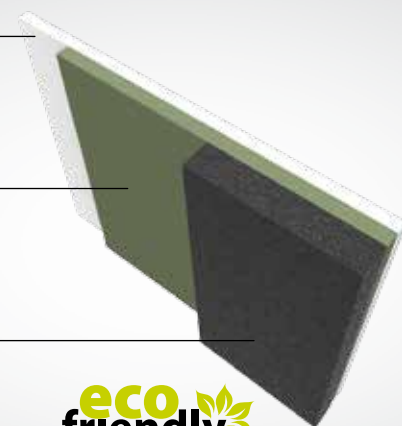

Il Microban® è un materiale antibatterico usato estensivamente in utensili da cucina di plastica, ad esempio i taglieri, come difesa contro i batteri. Non viene via col lavaggio e dura tutta la vita del prodotto, e per la stessa ragione si trova anche all'interno dei gusci acrilici di tutte le nostre Spa Myline.

Sotto la superficie superiore ci sono altri 3 strati di rivestimento in un polimero ad alta tecnologia appositamente formulato per indurire e coibentare il guscio di ogni Spa Myline. Questo sistema innovativo è talmente avanzato che è necessario impiegare dei robot per essere implementato. Questo produce un guscio di una vasca estremamente forte, ecologicamente neutrale, biodegradabile e totalmente sicuro in modo da proteggere sia il tuo investimento che la tua famiglia per molti anni a venire.

Superficie esterna acrilica in Lucite da 6,3 mm trattata con antimicrobico Microban.

Strato in polimero ABS per incrementare ulteriormente forza e resistenza all'impatto.

Poliuretano a media resistenza applicato roboticamente per conferire robustezza aggiuntiva, oltre ad isolamento acustico e termico. I cuscinetti di supporto antistress imbottiti sono integrati in questo strato.